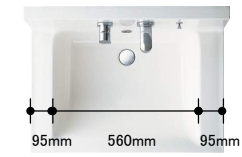

ミラーキャビネット

3面ミラー全ての裏にも収納スペースが充実した「収納3面鏡」です。

収納3面鏡(蛍光灯・くもり止めヒーター付き)

他、歯ブラシボックス・化粧品専用トレイ付属

スライドトレイ 4個

コンセント 2個

ユーティリティ

壁出し水栓

水栓まわりに水がたまらないから、いつも清潔です。

壁出しシングルレバーシャワー水栓

微細シャワー吐水

ボウル掃除に使いやすいメタルホース内蔵

カウンター・ボウル

スクエアで使い勝手の良いカウンターデザインです。ボウルとカウンターに継ぎ目がないので、すき間汚れがつかず、お掃除がとても簡単です。

汚れや傷に強い人工大理石製「スクエアカウンター」  
ボウル容量19L/カウンター高さ800mm

奥行:550mm

洗面室を広く使うことができる「スクエアボウル形状」

95mm 560mm 95mm

物が置いて使いやすいフランチ傾斜付きなので水はけが良く清潔です。

お手入れ簡単な「かんたんヘアキャッチャー」

段違い形状で、詰まりにくく、お手入れの回数を減らせます。

カラーバリエーション

■ カウンターカラー

ホワイト