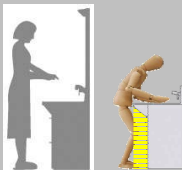

カウンタータイプ洗面化粧台  
「キューボ」

**Cubo**

Image Photo

2タイプから選べるベースキャビネット

■ ニースペースタイプ

カウンター下に膝を曲げられるスペースを確保し、負担の少ない姿勢で洗顔・洗髪ができます。

■ フラットタイプ

奥行を最大限に有効利用し、たっぷりとした収納量を確保できます。

水栓まわりに水がたまらないから、いつも清潔です。

壁出しシングルレバーシャワー水栓

微細シャワー吐水

ボウル掃除に使いやすいメタルホース内蔵

カウンター・ボウル

スクエアで使い勝手の良いカウンターデザインです。ボウルとカウンターに継ぎ目がないので、すき間汚れがつかず、お掃除がとても簡単です。

汚れや傷に強い人工大理石製「スクエアカウンター」  
ボウル容量19L/カウンター高さ800mm

奥行:550mm