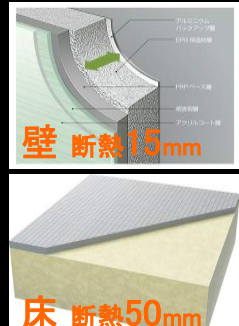

ブラック(K)

■ 壁(断熱仕様)

汚れも傷もつきにくいアクリルコート仕様の壁パネルです。また、断熱材が浴室を温かく保ちます。

ワンポイント壁デザイン

ワンポイント壁 6色

周囲壁 1色

● ワンポイント壁

● 周囲壁

全面同色壁デザイン

全面同色壁 7色

● 全面同色壁

15mm断熱

■ 商品特長

**eco** 入浴らくらく! かしこくエコ!

「らくエコ浴槽」  
くつろぎの入り心地と  
節水を両立。満水容量265L  
で光熱費約¥15,000円/年  
削減! (弊社従来品比)

壁 断熱15mm