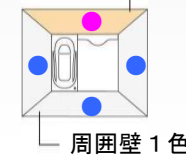

使い勝手に合わせて2形状をご用意。

洗面器カウンター

ショートカウンター

ホワイト(W)

ホワイト(W)

ベージュ(B)

ベージュ(B)

ブラック(K)

ブラック(K)

■ 壁(断熱仕様)

汚れも傷もつきにくいアクリルコート仕様の壁パネルです。また、断熱材が浴室を温かく保ちます。

ワンポイント壁デザイン

ワンポイント壁 6色

周囲壁 1色

● ワンポイント壁

● 周囲壁

全面同色壁デザイン

全面同色壁 7色

● 全面同色壁

15mm断熱

■ 商品特長

**eco** 入浴らくらく! かしこくエコ!

「らくエコ浴槽」  
くつろぎの入り心地と  
節水を両立。満水容量265L  
で光熱費約¥15,000円/年  
削減! (弊社従来品比)

壁 断熱15mm