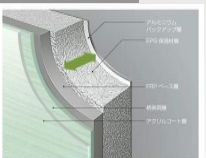

ブラック(K)

■ 壁(断熱仕様)

汚れも傷もつきにくいアクリルコート仕様の壁パネルです。また、断熱材が浴室を温かく保ちます。

ワンポイント壁デザイン

ワンポイント壁 6色

周囲壁 1色

● ワンポイント壁

● 周囲壁

全面同色壁デザイン

全面同色壁 7色

● 全面同色壁

15mm断熱

■ 商品特長

**eco** 入浴らくらく! かしこくエコ!

「らくエコ浴槽」  
くつろぎの入り心地と  
節水を両立。満水容量265L  
で光熱費約¥15,000円/年  
削減! (弊社従来品比)

壁 断熱15mm