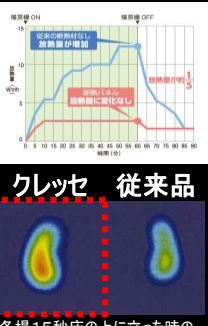

クレッセ
Clesse
— クリーン & エコ —

一日の疲れを癒してくれるバスルームは
いつもクリーンであって欲しいもの。
さらに、エコであれば、もっとうれしい。

■ カラーバリエーション

■ FRP浴槽

スタンダードな4色をご用意。

■ 床(断熱仕様)

乾きやすく、冷たく感じにくい
「ドライ&断熱仕様」です。

■ カウンター

使い勝手に合わせて2形状をご用意。

洗面器カウンター

ショートカウンター

■ 壁(断熱仕様)

汚れも傷もつきにくいアクリルコート仕様の壁パネルです。また、断熱材が浴室を温かく保ちます。

ワンポイント壁デザイン

● ワンポイント壁

● 周囲壁

全面同色壁デザイン

● 全面同色壁

15mm断熱

■ 商品特長

eco 入浴らくらく! かしこくエコ!

「らくエコ浴槽」
くつろぎの入り心地と
節水を両立。満水容量265L
で光熱費約¥15,000円/年
削減! (弊社従来品比)

壁 断熱15mm

床 断熱50mm

クレッセ 従来品

冬場15秒床の上に立った時の
足裏温度

クリーン キレイが長持ち

「クリーンドア」
カビが発生しやすかったパッキンを
なくしました。

「かんたんヘアキャッチャー」
髪の毛やゴミをしっかりためて簡
単に捨てられます。

■ 標準仕様

浴室暖房換気乾燥機

入浴前の予備暖房で浴室がポカポカ。

暖房 乾燥 換気 涼風 特定保守製品

雨の日のお洗濯にも便利です。

標準アイテム

省エネ法対応 節湯B