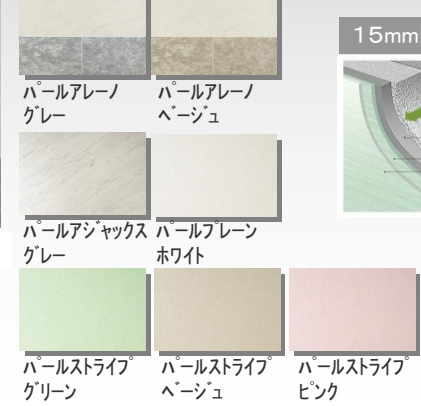

クレッセ
Clesse
— クリーン & エコ —

一日の疲れを癒してくれるバスルームは
いつもクリーンであって欲しいもの。
さらに、エコであれば、もっとうれしい。

■ カラーバリエーション

■ FRP浴槽

スタンダードな4色をご用意。

■ 床(断熱仕様)

乾きやすく、冷たく感じにくい
「ドライ&断熱仕様」です。

■ カウンター

使い勝手に合わせて2形状をご用意。

洗面器カウンター

ショートカウンター

■ 壁(断熱仕様)

汚れも傷もつきにくいアクリルコート仕様の壁パネルです。また、断熱材が浴室を温かく保ちます。

ワンポイント壁デザイン

● ワンポイント壁

● 周囲壁

全面同色壁デザイン

● 全面同色壁

15mm断熱

■ 商品特長

eco 入浴らくらく! かしこくエコ!

「らくエコ浴槽」
くつろぎの入り心地と
節水を両立。満水容量265L
で光熱費約¥15,000円/年
削減! (弊社従来品比)

壁 断熱15mm

床 断熱50mm

クレッセ 従来品

冬場15秒床の上に立った時の
足裏温度

クリーン キレイが長持ち

「クリーンドア」
カビが発生しやすかったパッキンを
なくしました。

「かんたんヘアキャッチャー」
髪の毛やゴミをしっかりためて簡
単に捨てられます。

■ 標準仕様

浴室暖房換気乾燥機

入浴前の予備暖房で浴室がポカポカ。

暖房 乾燥 換気 涼風 特定保守製品

雨の日のお洗濯にも便利です。

標準アイテム

省エネ法対応 節湯B