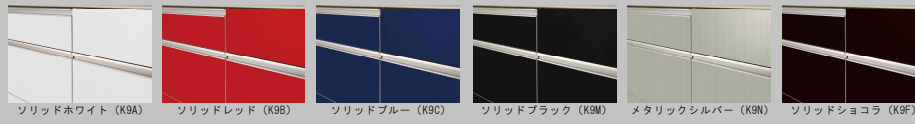

### ファインセクションシリーズ (9色)

シャープな輝きが、高級感溢れる鏡面扉。スタイリッシュで、使い勝手の良いバー取手を採用。

バー取手

### スタイリッシュグロスシリーズ (10色)

シャープな輝きが、高級感溢れる鏡面扉。直線的に揃ったラインが美しいライン取手を採用。

ライン取手