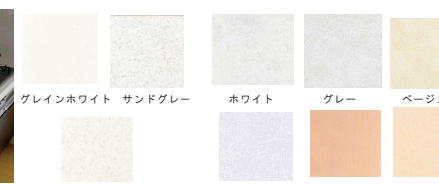

キッチンパネル

レンジまわりの油ハネや汚れが、サッと拭き取るだけでキレイになります。

SUシンク

大きな鍋も洗いやすい奥行きたっぷりのシンクです。排水口が奥なので水の流れもスムーズです。

浄水器一体型水栓

ZMSJT1871K10AH-T 水栓にシャワーホースと浄水器をスリムに内蔵。

3口センサー付コンロ

ZGFNL6R090SE-T キズに強いホーロー製のベシックタイプ。高火力によってスピーディな調理を実現します。(水無片面焼グリル仕様)

シロココファン

ZRSNA90M07FSZ-T 静かな動作音と強力排気のレンジフード。

●製品仕様を予告なく変更する場合がありますので、あらかじめご了承下さい。
●製品の色は印刷の為、実物とは多少異なります。