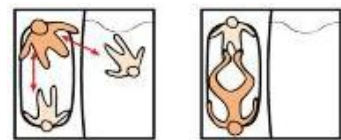

※イメージ写真のため、実際の仕様とは異なる場合がございます。(ご提案プランとは、組み合わせが異なります)

人間工学に基づいた設計で誰もが使いやすい「浴槽」を実現しました。

**アーチ浴槽** 洗い場ひろびる形状。足もしっかり伸ばせます。

・両背もたれで対面入浴

**エスライン浴槽** 浴槽内ステップ付きで半身浴が楽しめます。

・半身浴で対面入浴  
・ワイドな肩まわり

パナソニック バスルーム  
**Cococino**  
ココチーノSクラス

パナソニックがめざしたのは、いちばんこちいい浴槽。こちいい質感、こちいい光沢、こちいい肌合い。浴槽はもうここまでこちよくなっています。

**浴槽**

FRP浴槽

□ 脚が伸ばせるスタイリッシュな浴槽 **アーチ浴槽**

□ 半身浴も楽しめるステップ付きの浴槽 **エスライン浴槽**

□ ピュアホワイト □ ペールグリーン □ フレッシュイエロー □ ソフトアイボリー

□ ピュアホワイト □ アッシュブラウン □ ダークグレー

ホップアップ排水栓

**エポロン**

**床**

**キモチ浴フロアーII** 乾きやすい。滑りにくい。お掃除しやすい。  
水の表面張力を壊す効果で水が引いていきます。同一方向にそろりグリッド加工なのでお掃除もラクラク。

□ ピュアホワイト □ アッシュブラウン □ ダークグレー

□ 単色 シェルトグレー □ 単色 ダークグレー □ 単色 アッシュブラウン

ささっとキレイ排水口

フッ素コーティングでヌメリを簡単に落とせます。髪の毛はがれやすく、捨てやすい。

**水栓**

洗い場側：壁付カバー水栓  
メッキハニエル・シルバー・ホース・メタルヘッド

□ カバー：グレー □ カバー：ホワイト

スライド式シャワーフック(メッキ)

**ドア**

2枚折りドア 段差12mm

きちんとお手入れしにくかったドアの「ガリ部」が、取り外して丸洗いができます。

**天井・照明・換気設備**