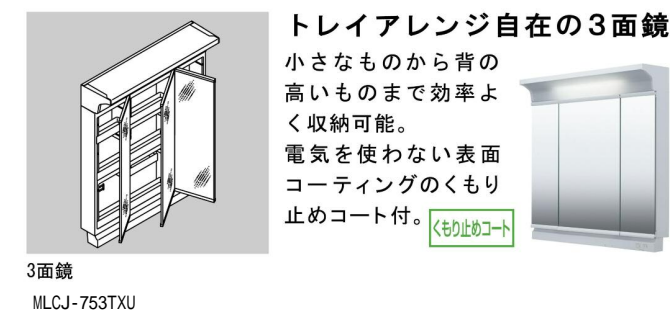

洗面化粧台 エルシィ < Mセクション >

多彩なプランニングで快適な洗面空間を創り出す洗面カウンター。

CG合成によるイメージ画像です。

扉カラー

カウンターカラー

奥行きコンパクトなスタイリッシュカウンター

奥行き500mmのコンパクト設計でありながら、洗面器容量16Lと、仮置きスペースや洗面器の大開口を両立しました。もちろん洗面器とカウンターは継ぎ目のない一体成形です。

滑らかなカウンターからポウルへのスロープ。ビルトイン水栓で、ハイバックガードのお手入れがしやすいです。ゆったりとしたカーブのポウル。

てまなし排水口

大口径排水口とヘアキャッチャーで、キレイをキープ。排水口は水はけのよい大口径サイズ。汚れの溜まりやすいフランジをなくして拭き掃除もカンタンです。

化粧台本体

ミラーキャビネット

くもり止めコート

電気を使わず瞬時にくもりを抑えます。

表面コーティングでくもりをおさえるので、ヒーター式に比べ待ち時間がなく、消し忘れもありません。消費電力ゼロで快適に使用できます。

水栓金具

水栓は、お掃除もしやすいビルトインタイプ。

低ホルムアルデヒド最高等級

F☆☆☆☆

下地材を含むすべての木質系材料。品確法の最高等級に準拠して、使用面積制限を受けない材料 F☆☆☆☆ホルムアルデヒドの発散速度0.005mg/mh以下を使用しています。

お願い
 ・商品によっては、改良などにより仕様、寸法、カラーなどに多少の変更が生じる場合がありますのでご了承ください。
 ・商品写真は印刷のため、現物と若干異なりますので、実際の商品見本でお確かめください。
 ・商品写真は参考例です。実際に花瓶や小物等を置かれる場合は、落下等の事故がないように取り扱いにご注意ください。
 ・表示価格は、商品代だけのメーカー希望小売価格で、取付費・工事費・消費税、セット写真の小物など別途ご負担をお願いいたします。