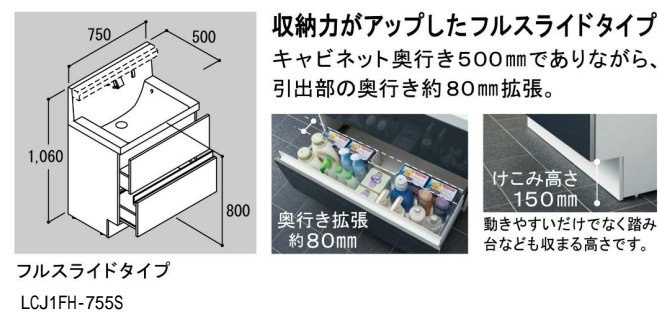

洗面化粧台 エルシィ < Mセクション >

多彩なプランニングで快適な洗面空間を創り出す洗面カウンター。

CG合成によるイメージ画像です。

扉カラー

カウンターカラー

奥行きコンパクトなスタイリッシュカウンター

奥行き500mmのコンパクト設計でありながら、洗面器容量16Lと、仮置きスペースや洗面器の大開口を両立しました。もちろん洗面器とカウンターは継ぎ目のない一体成形です。

滑らかなカウンターからポウルへのスロープ。ビルトイン水栓で、ハイバックガードのお手入れがしやすいです。ゆったりとしたカーブのポウル。

てまなし排水口

大口径排水口とヘアキャッチャーで、キレイをキープ。排水口は水はけのよい大口径サイズ。汚れの溜まりやすいフランジをなくして拭き掃除もカンタンです。

化粧台本体

ミラーキャビネット

くもり止めコート

電気を使わず瞬時にくもりを抑えます。

表面コーティングでくもりをおさえるので、ヒーター式に比べ待ち時間がなく、消し忘れもありません。消費電力ゼロで快適に使用できます。

水栓金具

水栓は、お掃除もしやすいビルトインタイプ。

低ホルムアルデヒド最高等級

F☆☆☆☆

下地材を含むすべての木質系材料。品確法の最高等級に準拠して、使用面積制限を受けない材料 F☆☆☆☆ホルムアルデヒドの発散速度0.005mg/mh以下を使用しています。

お願い
 ・商品によっては、改良などにより仕様、寸法、カラーなどに多少の変更が生じる場合がありますのでご了承ください。
 ・商品写真は印刷のため、現物と若干異なりますので、実際の商品見本でお確かめください。
 ・商品写真は参考例です。実際に花瓶や小物等を置かれる場合は、落下等の事故がないように取り扱いにご注意ください。
 ・表示価格は、商品代だけのメーカー希望小売価格で、取付費・工事費・消費税、セット写真の小物など別途ご負担をお願いいたします。