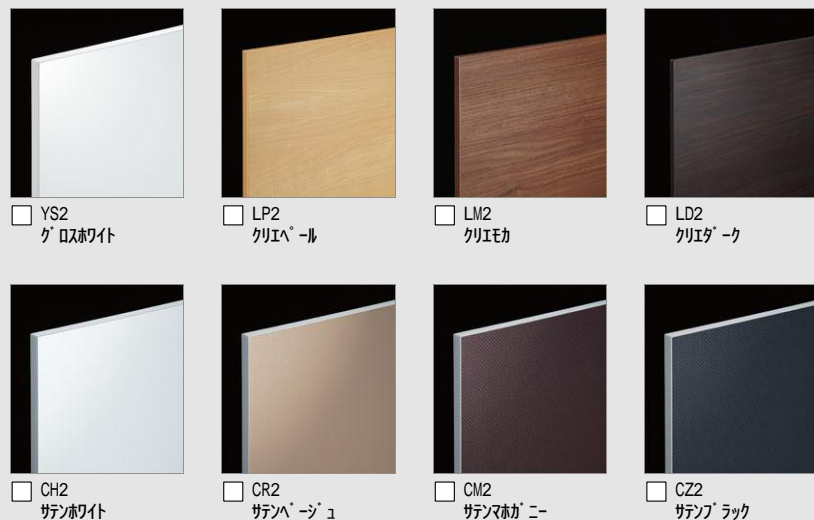

洗面化粧台 エルシィ < Mセクション >

多彩なプランニングで快適な洗面空間を創り出す洗面カウンター。

CG合成によるイメージ画像です。

扉カラー

カウンターカラー

奥行きコンパクトなスタイリッシュカウンター

奥行き500mmのコンパクト設計でありながら、洗面器容量16Lと、仮置きスペースや洗面器の大開口を両立しました。もちろん洗面器とカウンターは継ぎ目のない一体成形です。

滑らかなカウンターからポウルへのスロープ。ビルトイン水栓で、ハイバックガードのお手入れがしやすいです。ゆったりとしたカーブのポウル。