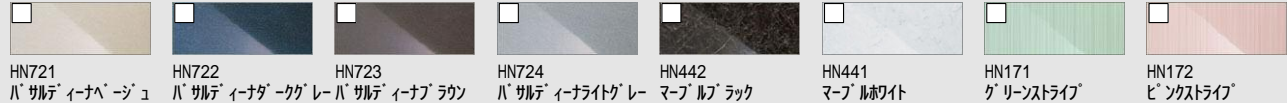

La·BATH システムバスルーム ラ・バス

心と身体を癒す“くつろぎの空間”。
より使いやすく、快適なデザインへ。

CG合成によるイメージ画像です。
窓サッシはイメージであり、選定仕様には含まれていません。

■ 壁パネルカラー Lパネルアクセント張り

アクセントパネル(鏡面)

■ 浴槽カラー FRP

■ 床カラー 単色

■ 洗面器カウンター