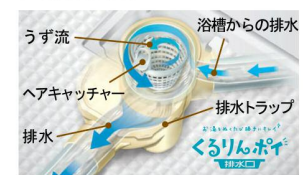

La·BATH システムバスルーム ラ・バス

心と身体を癒す“くつろぎの空間”。
より使いやすく、快適なデザインへ。

CG合成によるイメージ画像です。
窓サッシはイメージであり、選定仕様には含まれていません。

■ 壁パネルカラー Lパネルアクセント張り

アクセントパネル(鏡面)

■ 浴槽カラー FRP

■ 床カラー 単色

■ 洗面器カウンター

くるりんポイ排水口

浴槽の残り湯を利用して排水トラップ内にうず流を発生させ、うず流で排水口をキレイに保ちます。

キレイドア

浴室側をパッキンレスにしてカビの発生を抑え、ドア下の換気開口をタテ向きにしたのでホコリがたまりず外観もスッキリになりました。

乾きやすい床

新床面状の効果で、水たまりを防ぎ排水します。(条件によっては水が残ることがあります) 水を使うと...

※写真は水はけのイメージです。

洗い場側水栓

汚れやすく、おそうじがしにくいクランク部分をフラットなカバーで覆い、スッキリデザインに。

クランクレス水栓(メタル調) / 高級スプレーシャワー

FRPオーバル浴槽

半身浴ができるベンチ付の機能的な浴槽です。

※ご選定品に浴槽内握りバーは付きません。

プッシュワンウェイ排水栓

指で、軽く押すだけで、排水が簡単にできます。

鏡&収納