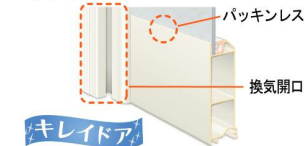

La·BATH システムバスルーム ラ・バス

心と身体を癒す“くつろぎの空間”。
より使いやすく、快適なデザインへ。

CG合成によるイメージ画像です。
窓サッシはイメージであり、選定仕様には含まれていません。

■ 壁パネルカラー Lパネルアクセント張り

アクセントパネル(鏡面)

■ 浴槽カラー FRP

■ 床カラー 単色

■ 洗面器カウンター

くるりんポイ排水口

浴槽の残り湯を利用して排水トラップ内にうず流を発生させ、うず流で排水口をキレイに保ちます。

キレイドア

浴室側をパッキンレスにしてカビの発生を抑え、ドア下の換気開口をタテ向きにしたのでホコリがたまりず外観もスッキリになりました。

乾きやすい床

新床面状の効果で、水たまりを防ぎ排水します。(条件によっては水が残ることがあります) 水を使うと...

※写真は水はけのイメージです。

洗い場側水栓

汚れやすく、おそうじがしにくいクランク部分をフラットなカバーで覆い、スッキリデザインに。

クランクレス水栓(メタル調) / 高級スプレーシャワー

FRPオーバル浴槽

半身浴ができるベンチ付の機能的な浴槽です。

※ご選定品に浴槽内握りバーは付きません。

プッシュワンウェイ排水栓

指で、軽く押すだけで、排水が簡単にできます。

鏡&収納